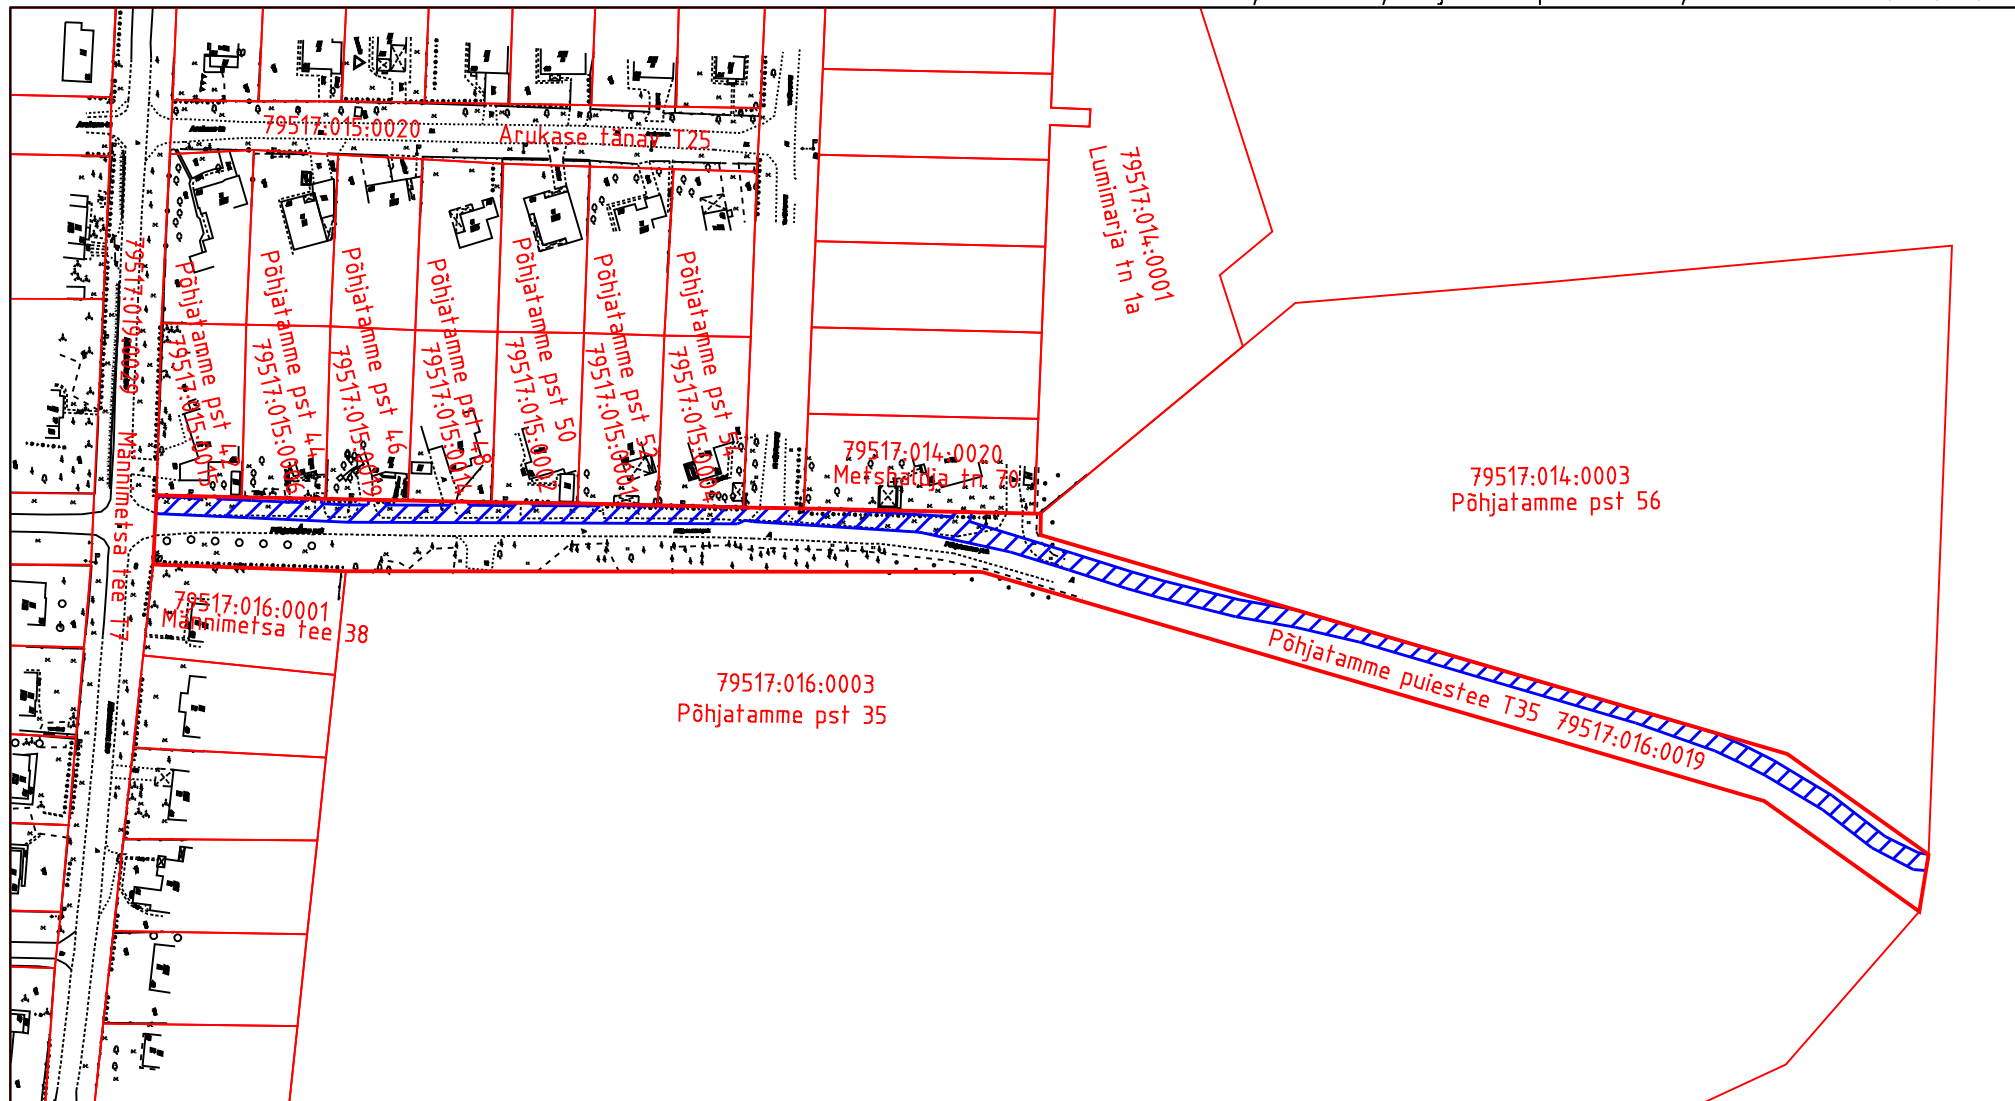

Tartu maakond, Tartu linn, Põhjatamme puistee T35, katastritunnus 79517:016:0019

M 1:1750

Koostaja: Irina Soloshenko

 Isikliku kasutusõiguse ala

 Lepingu objektiks oleva kinnistu piir

 Kinnistupiirid